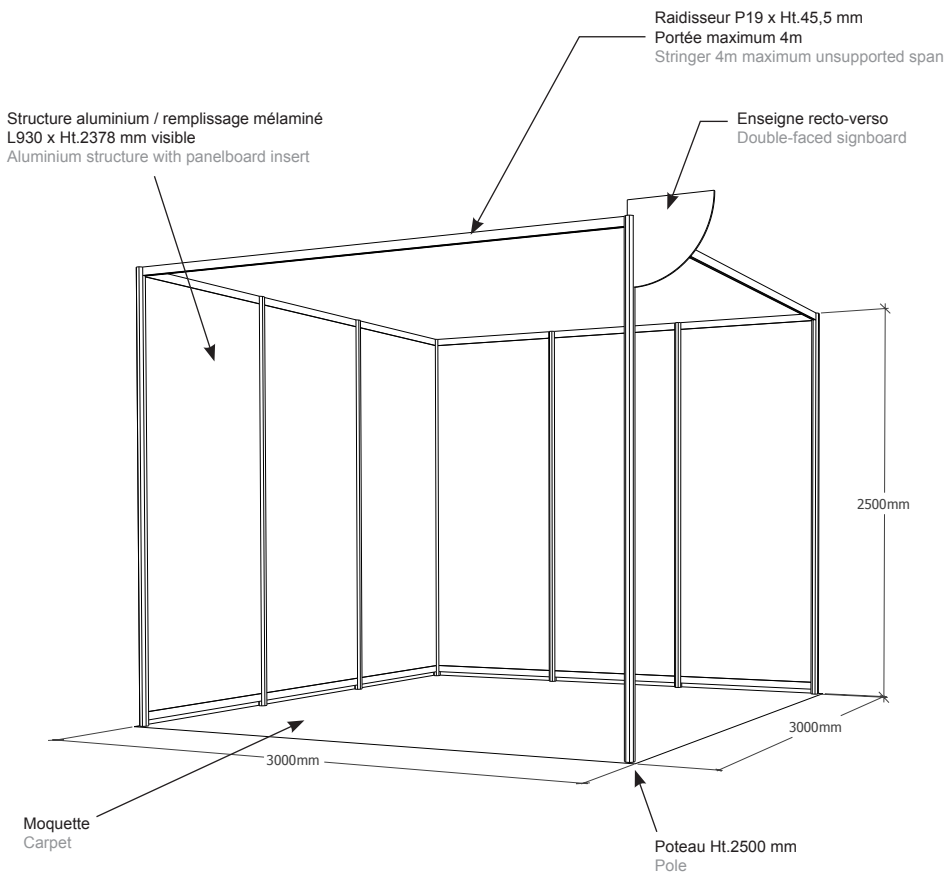

## DESCRIPTIF STAND TYPE

« Bordeaux »

Exemple - Stand 9m<sup>2</sup> sans éclairage

Modulaire Ht.2500 mm

### Plusieurs finitions au choix

**Structure** : aluminium blanc ou noir martelé

**Remplissage** : mélaminé blanc, gris clair, gris foncé, noir, chêne clair ou hêtre