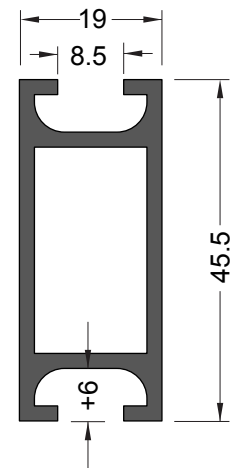

## DESCRIPTIF STAND TYPE

« Bordeaux »

Exemple - Stand 9m<sup>2</sup> sans éclairage

Modulaire Ht.2500 mm