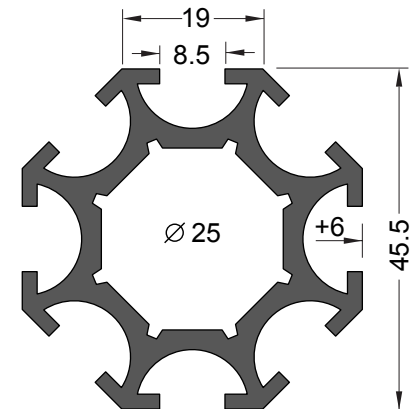

## DESCRIPTIF STAND TYPE

« Bordeaux »

Exemple - Stand 9m<sup>2</sup> sans éclairage

Modulaire Ht.2500 mm