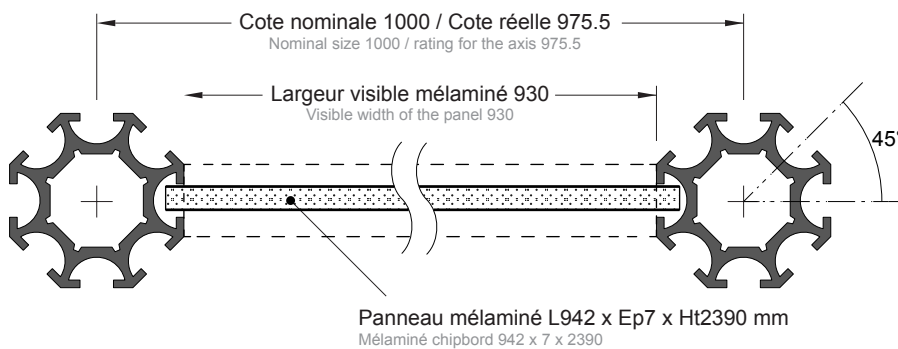

## DESCRIPTIF STAND TYPE

« Bordeaux »

Exemple - Stand 9m<sup>2</sup> sans éclairage

Modulaire Ht.2500 mm

### Plusieurs finitions au choix

**Structure** : aluminium blanc ou noir martelé

**Remplissage** : mélaminé blanc, gris clair, gris foncé, noir, chêne clair ou hêtre